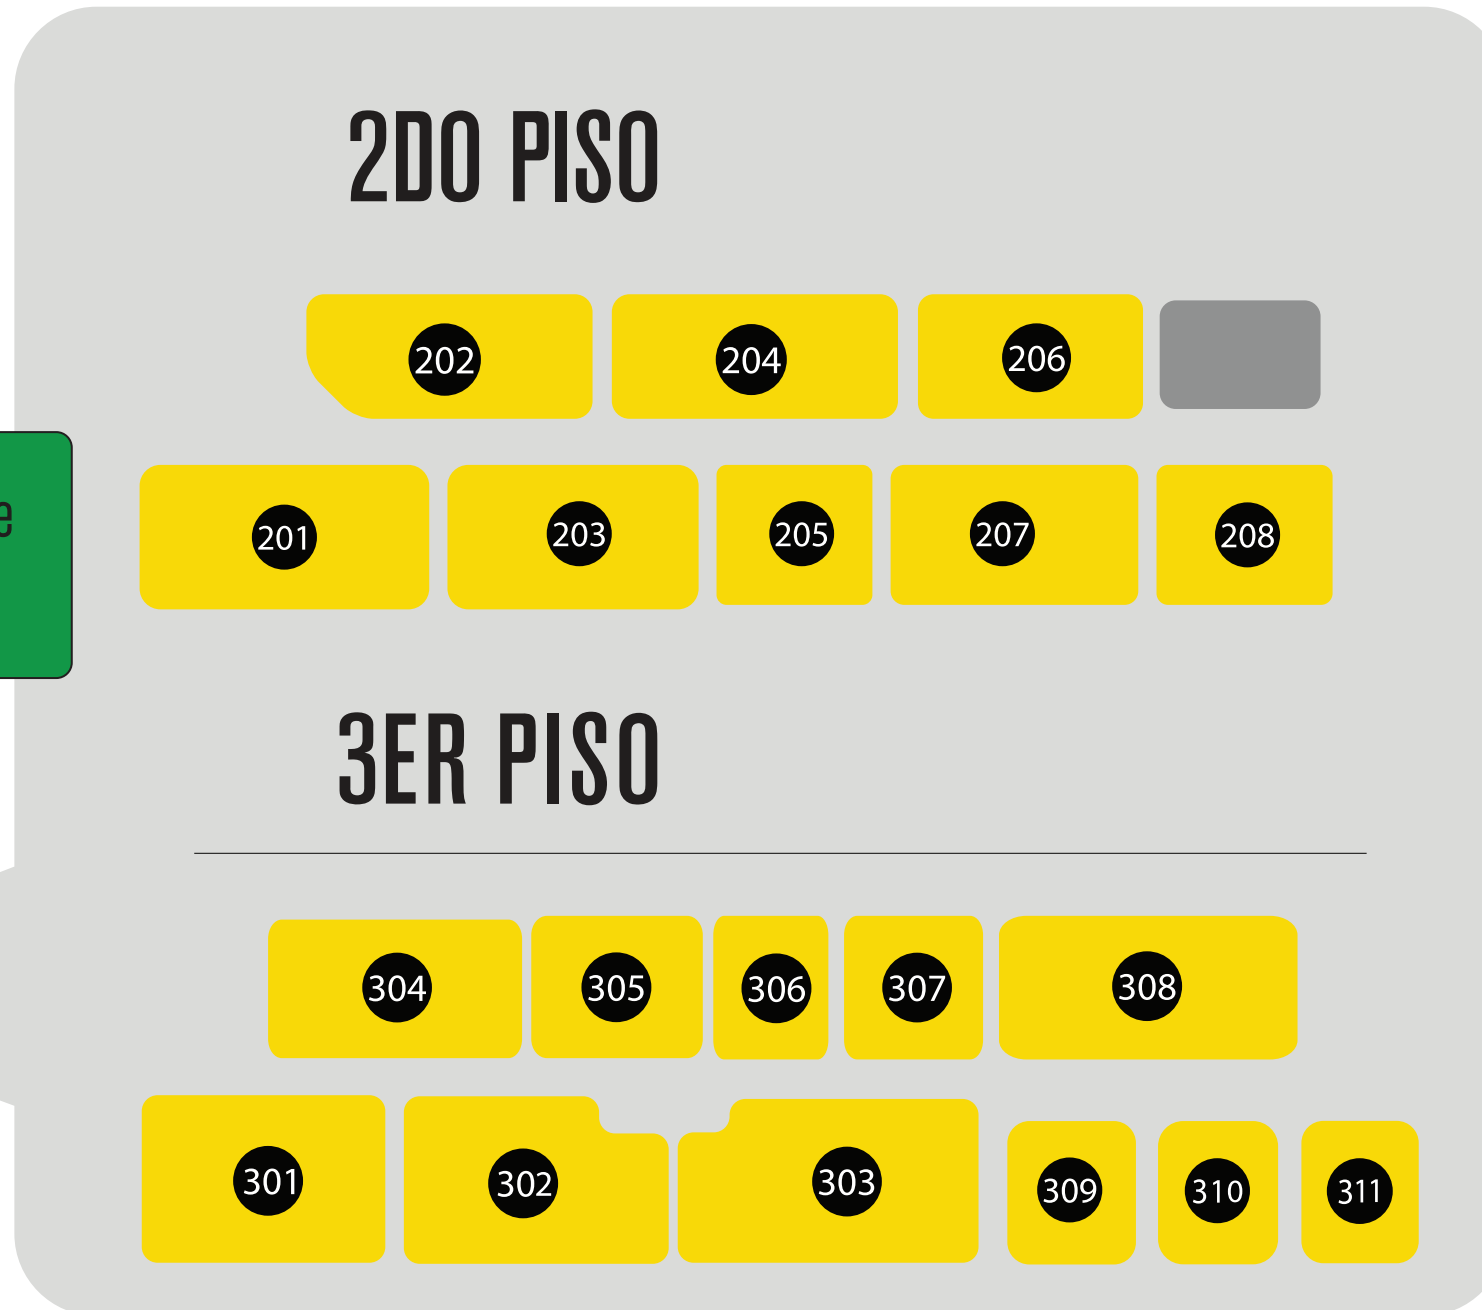

A
BLOQUE
FUCSIA

- LOCALES 1ER PISO**
- 101 Lighthouse Gallery
 - 102 Habitaro
 - 103 Odonto Salud
 - 104 Cosmos Iluminación
 - 105 Sherwin Williams
 - 106 Lighthouse Gallery
 - 107 Moon Shawarma Bar
 - 108 Moon Shawarma Bar
 - 109 Pomodoro
 - 110 Tecnoscape Cumbayá
 - 111 Moyabaca
 - 112 Atlas Yogurt
 - 113 L'artisan
 - 114 Pequeñas Indulgencias

B
BLOQUE
TURQUESA

- LOCALES 1ER PISO**
- 101
 - 102
 - 103
 - 104
 - 105
 - 106
 - 107
 - 108
 - 109
 - 110

C
BLOQUE
AMARILLO

- LOCALES 1ER PISO**
- 101 Helados de Paila 1896
 - 102 Taqueria 57
 - 103 Azurian Consulting
 - 104 Mercado Mixtura
 - 105 A - Operatrade
 - 106 B - Living Studio
 - 106 Homeo Vital Pharmacy
 - 107 Esquinita de Papel / The Handmade Shop
 - 108 Aralia

B
BLOQUE
TURQUESA

- LOCALES 2DO PISO**
- 201 Bath and Home
 - 202 Viking House
 - 203
 - 204
 - 205

C
BLOQUE
AMARILLO

- LOCALES 2DO PISO**
- 201 Loom Alfombras
 - 202 ART Brand Atelier
 - 203 Japipleis
 - 204 Homeovital / Dr. Ramiro Baquero
 - 205 OLIMAC
 - 206 Architekten
 - 207 Mrs. Dalloway
 - 208 Tappe

Centros de Acopio

- 1 Carton, vidrio, plastico, tetrapack, chatarra común, electronica y papel.
- 2 Tetrapack, plástico y vidrio.

Reciclo
STICKER DE CONTRIBUYENTE OFICIAL DE LA CAMPAÑA

ADMINISTRADORES HC: