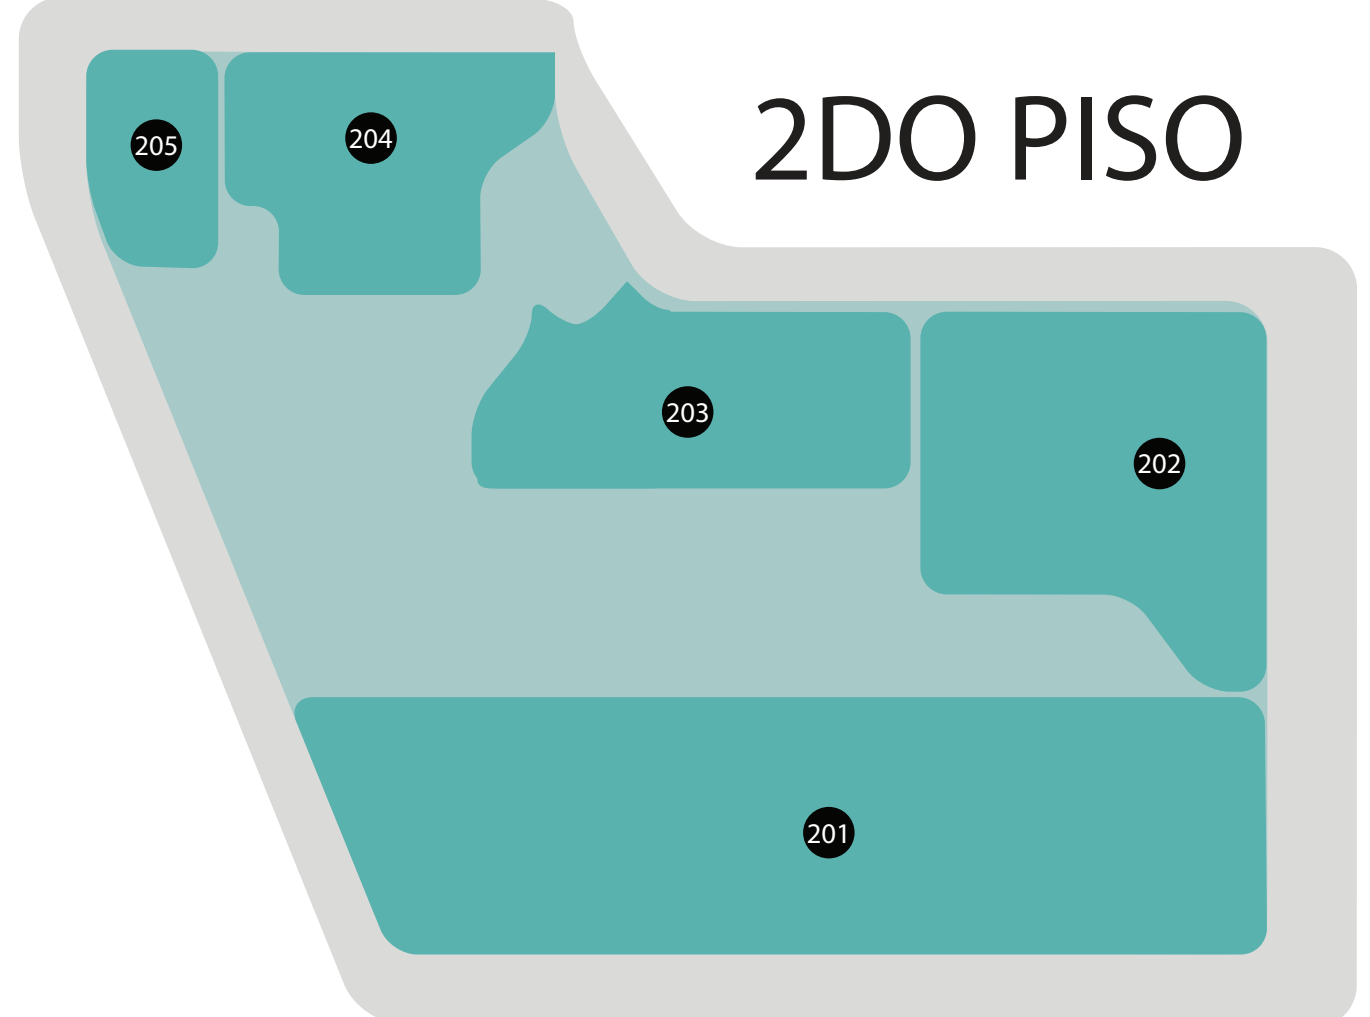

D
BLOQUE
ROJO

- LOCALES 1ER PISO**
- 101 Zentral Club
 - 102 ABB
 - 103
 - 104
 - 105 Studio add
 - 106 Vertigo Escalada

E
BLOQUE
CELESTE

- LOCALES 1ER PISO**
- 101 Barber House
 - 102 Gringas Bakery
 - 103 A - Legacy Coffee & Liquors
 - 103 B - Happy Lasser
 - 104 Wellnest
 - 105 Uya Face Yoga
 - 106 Florencia Dávalos
 - 107 El Sitio
 - 108 Yen Ramen
 - 109 Studio Ensemble

F
BLOQUE
NARANJA

- LOCALES 1ER PISO**
- 101 Zentral Club
 - 102
 - 103
 - 104
 - 105
 - 106
 - 107
 - 108
 - 109

G
BLOQUE
MORADO

- LOCALES 1ER PISO**
- 101 Bike Family
 - 102 La Costura
 - 103 Viet Station
 - 104 Sala de Talleres
 - 105 Munai
 - 106 Stephanie Rodas
 - 107 Chinaski
 - 108 HC Metalmecánica
 - 109 HC Metalmecánica
 - 110 Diseño & Espacios Daniel Valarezo
 - 111 Baby Bag