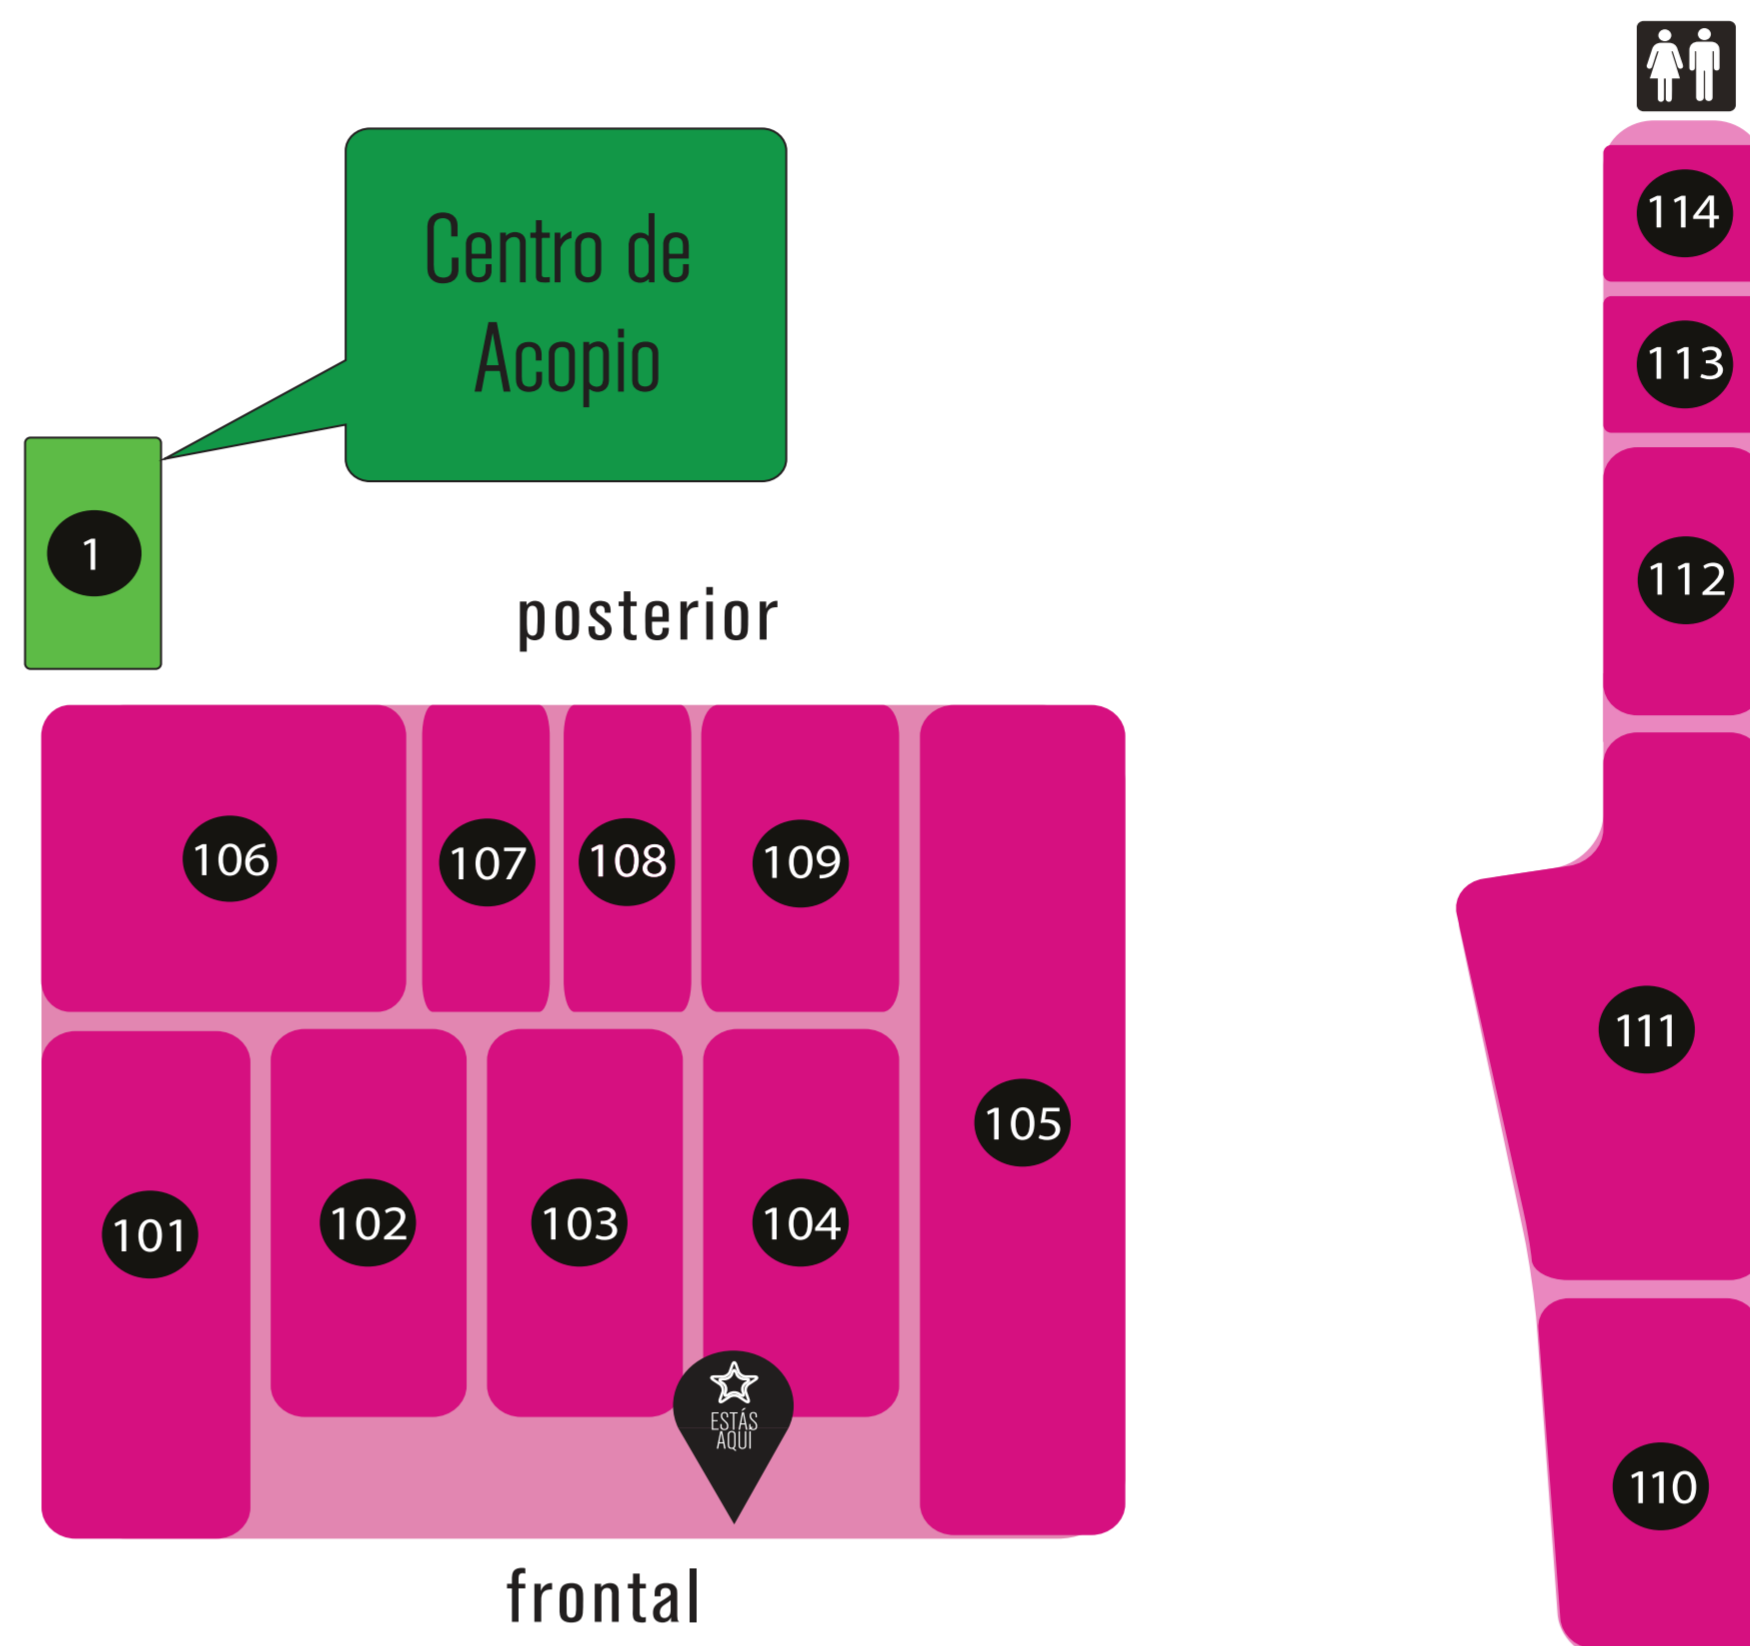

80 cm

# A

BLOQUE

- 1 Centro de Acopio
- 101 Lighthouse Gallery
- 102 GMB Ambients /
- 103 Cumbayá Dental Spa
- 104 Cosmos Iluminación
- 105 Pinturas Sherwin Williams
- 106 Lighthouse Gallery
- 107 Smoque
- 108
- 109 Cocoa Chocolatier
- 110 Tecnoscape Cumbayá
- 111 Moyabaca
- 112 Atlas Yogurt Griego
- 113 L'artisan
- 114 Pequeñas Indulgencias

45 cm