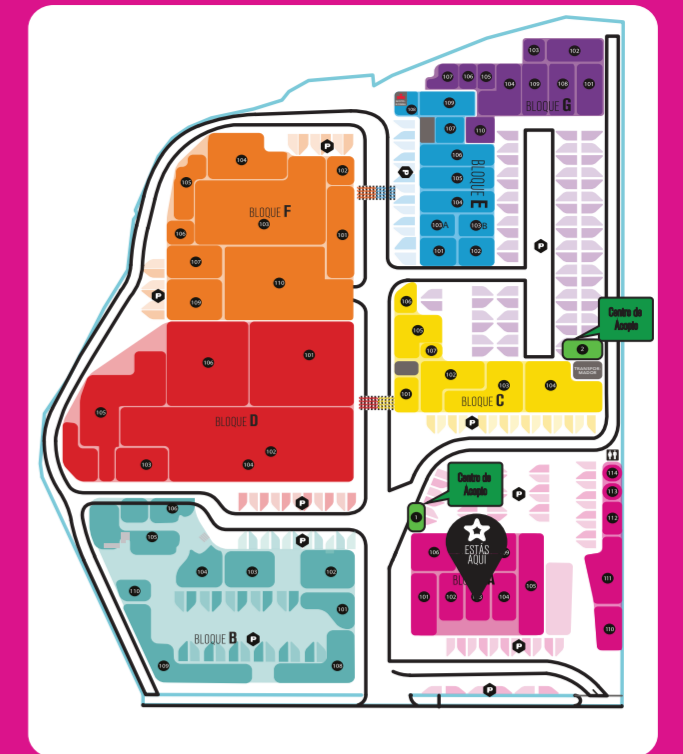

80 cm

# A

BLOQUE

- 1 Centro de Acopio
- 101 Lighthouse Gallery
- 102 GMB Ambients /
- 103 Cumbayá Dental Spa
- 104 Cosmos Iluminación
- 105 Pinturas Sherwin Williams
- 106 Lighthouse Gallery
- 107 Smoque
- 108
- 109 Cocoa Chocolatier
- 110 Tecnoscape Cumbayá
- 111 Moyabaca
- 112 Atlas Yogurt Griego
- 113 L'artisan
- 114 Pequeñas Indulgencias

45 cm