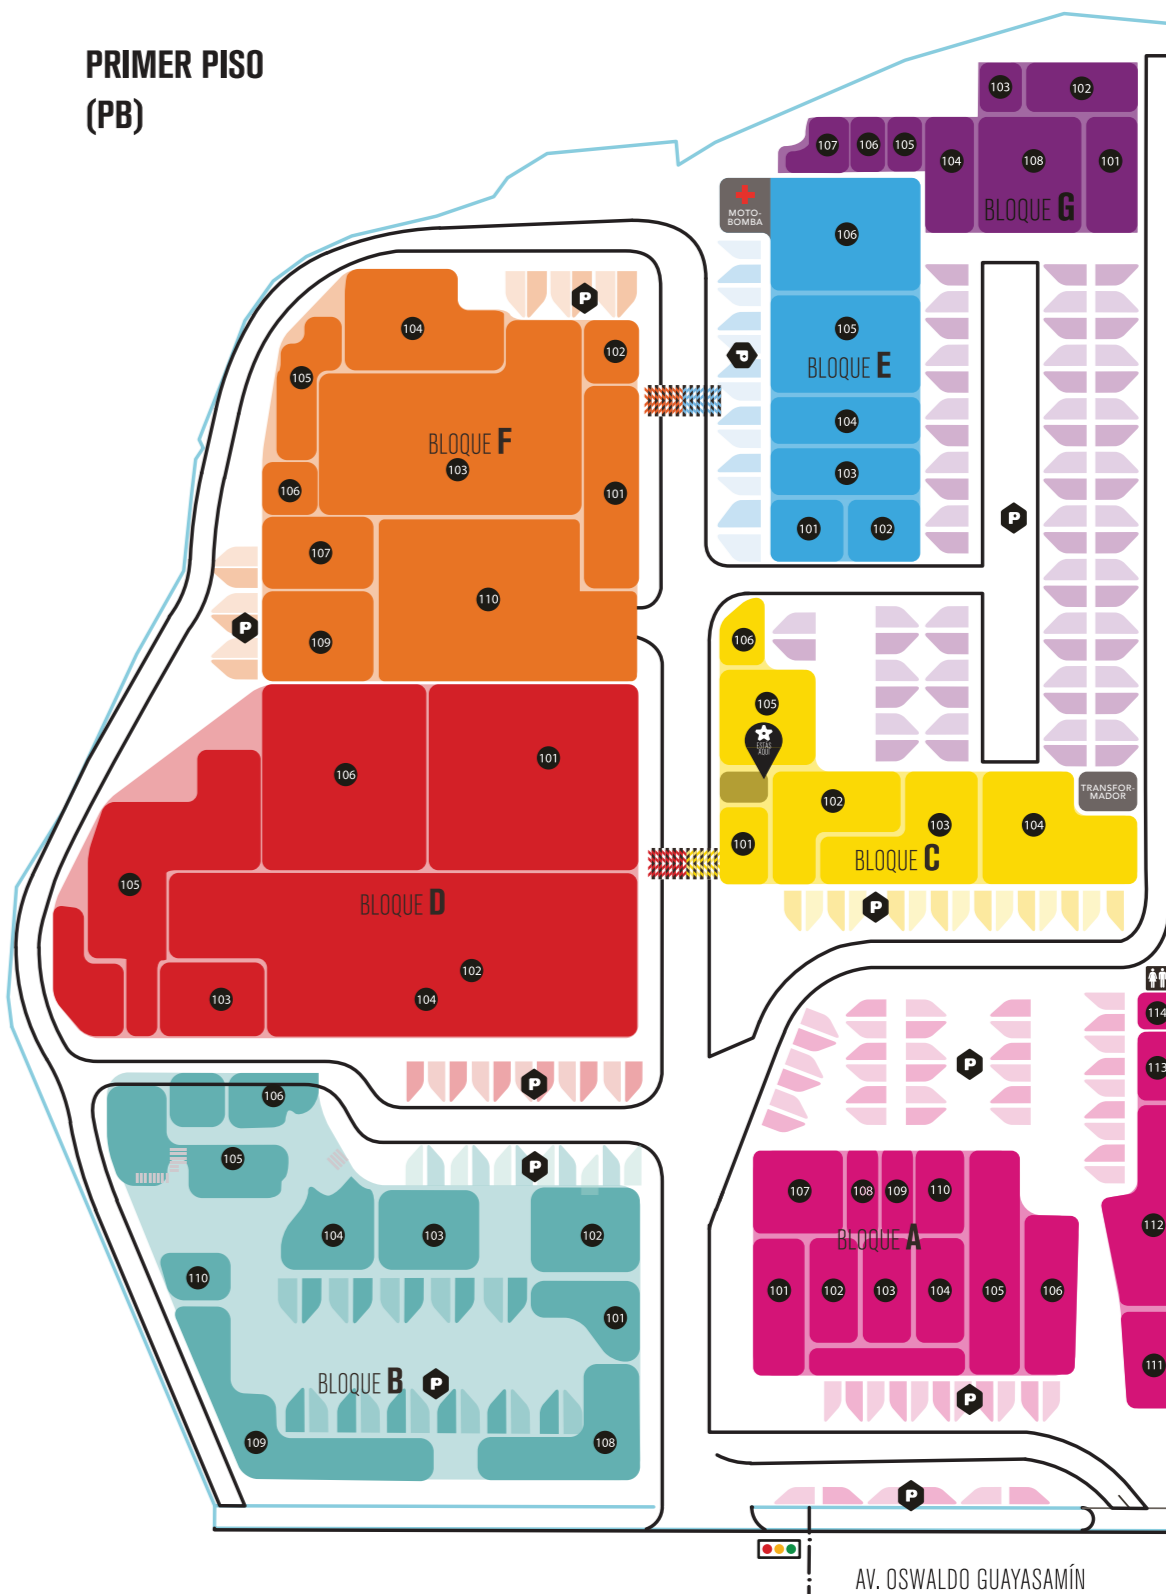

C
BLOQUE

PLANO GENERAL LA TEJEDORA

LOCALES 2^{DO} PISO

202

204

206

201

203

205

207

208

201 Aka Concept

202 Cera di Cupra

203

204 Grupo Altamirano - Diseño - Arquitectura

205

206 Architekten

207

208 Notuslink Espiritu Digital

105 cm

75 cm