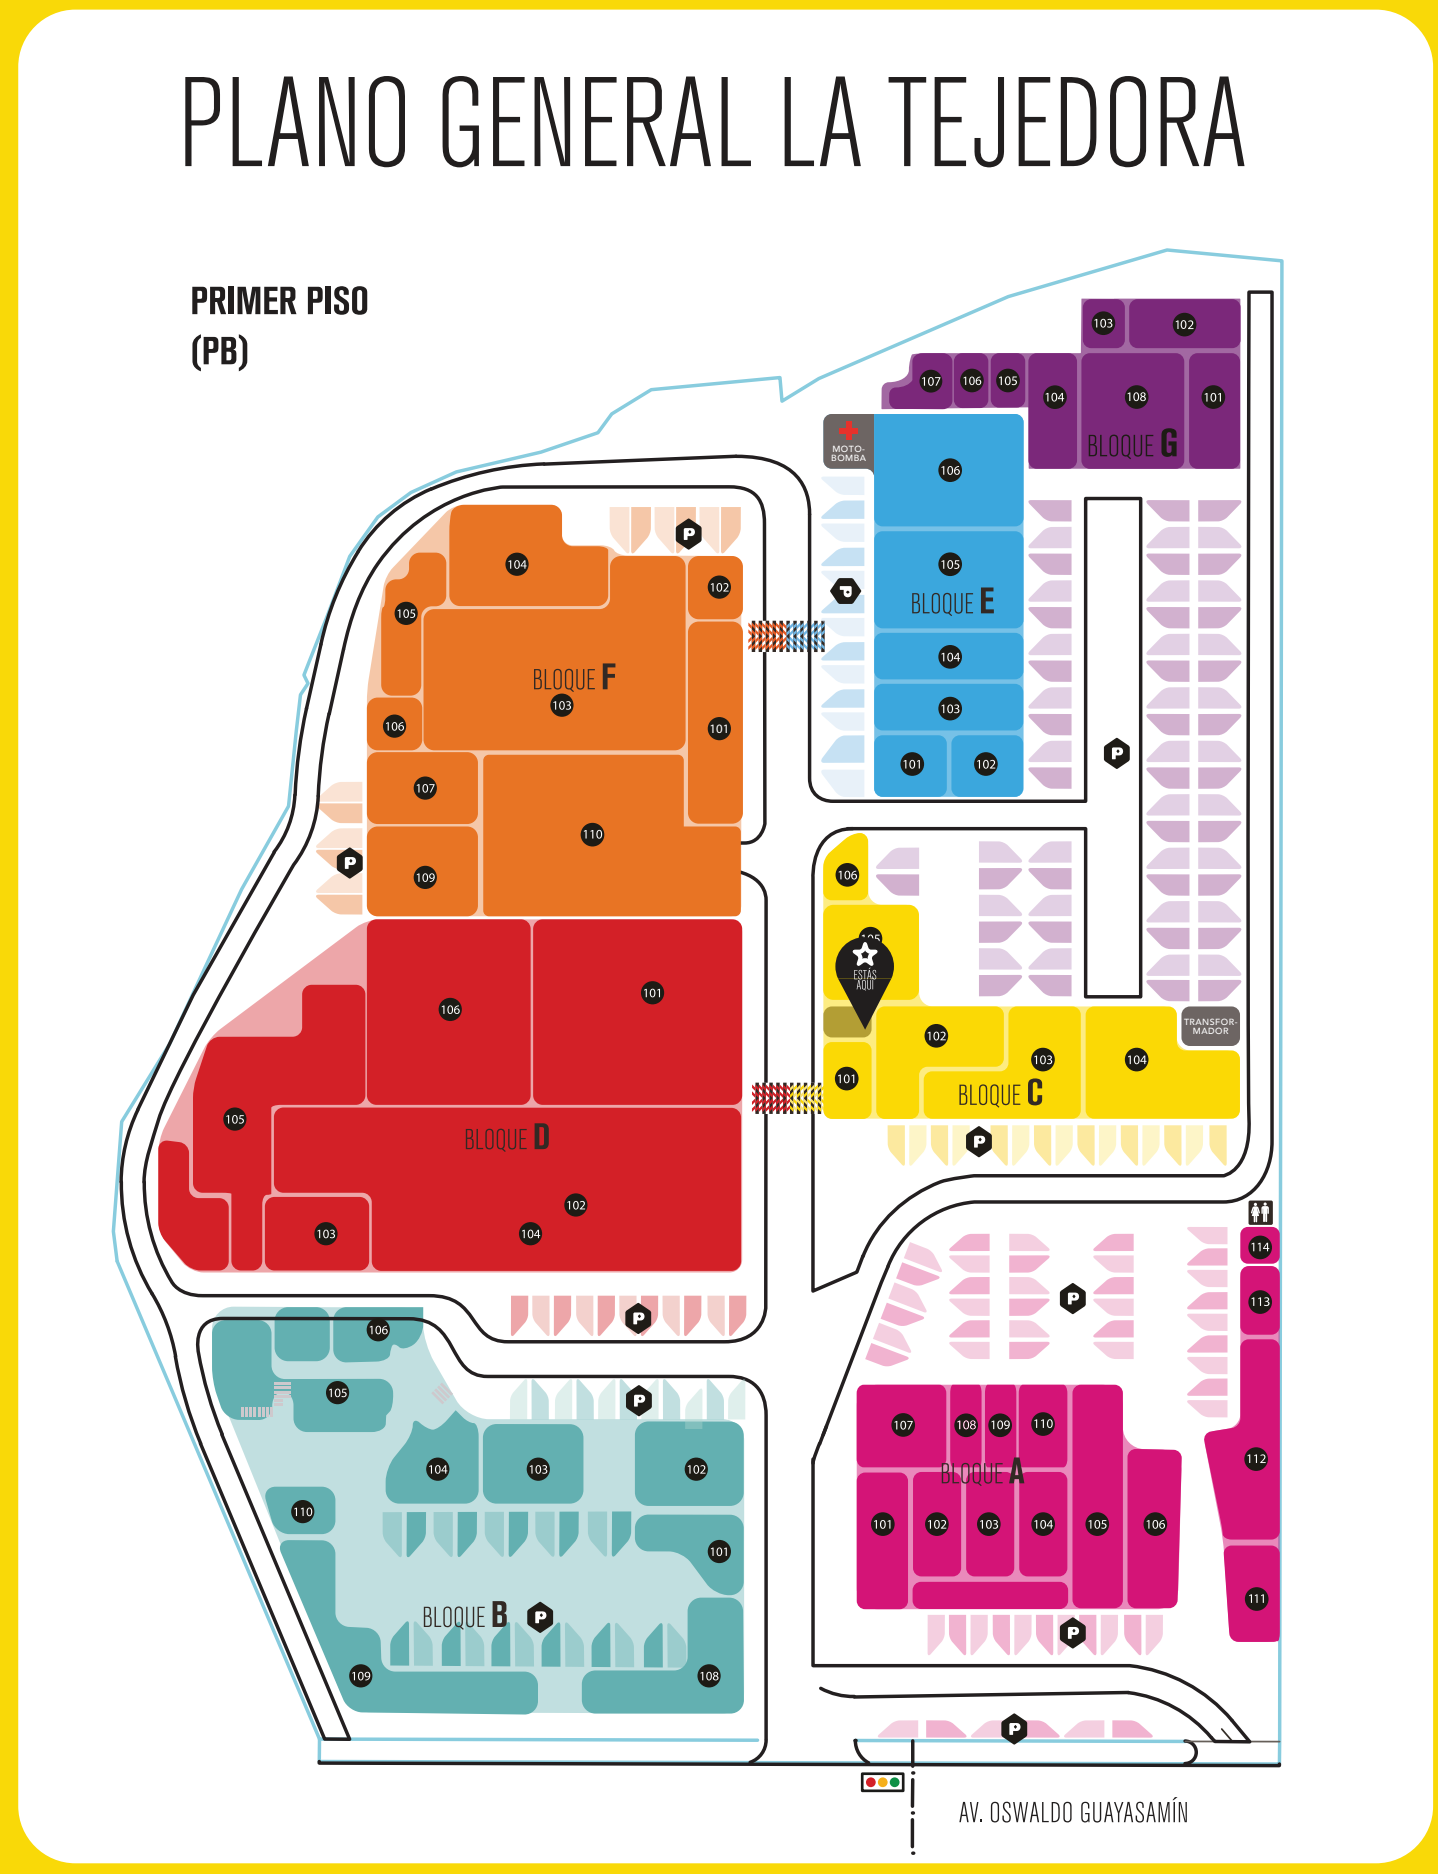

C

BLOQUE

LOCALES 1^{ER} PISO

- 101 Helados de Paila Rosalía Suárez
- 102 Tinto y Blanco Wine Bar
- 103 SuperFoods Ecuador
- 104 Mercado Mixtura
- 105 G Graphics
- 106 Home vitaly
- 107 Aka Concept Bodega
- 108 Aka Concept Bodega

105 cm

75 cm